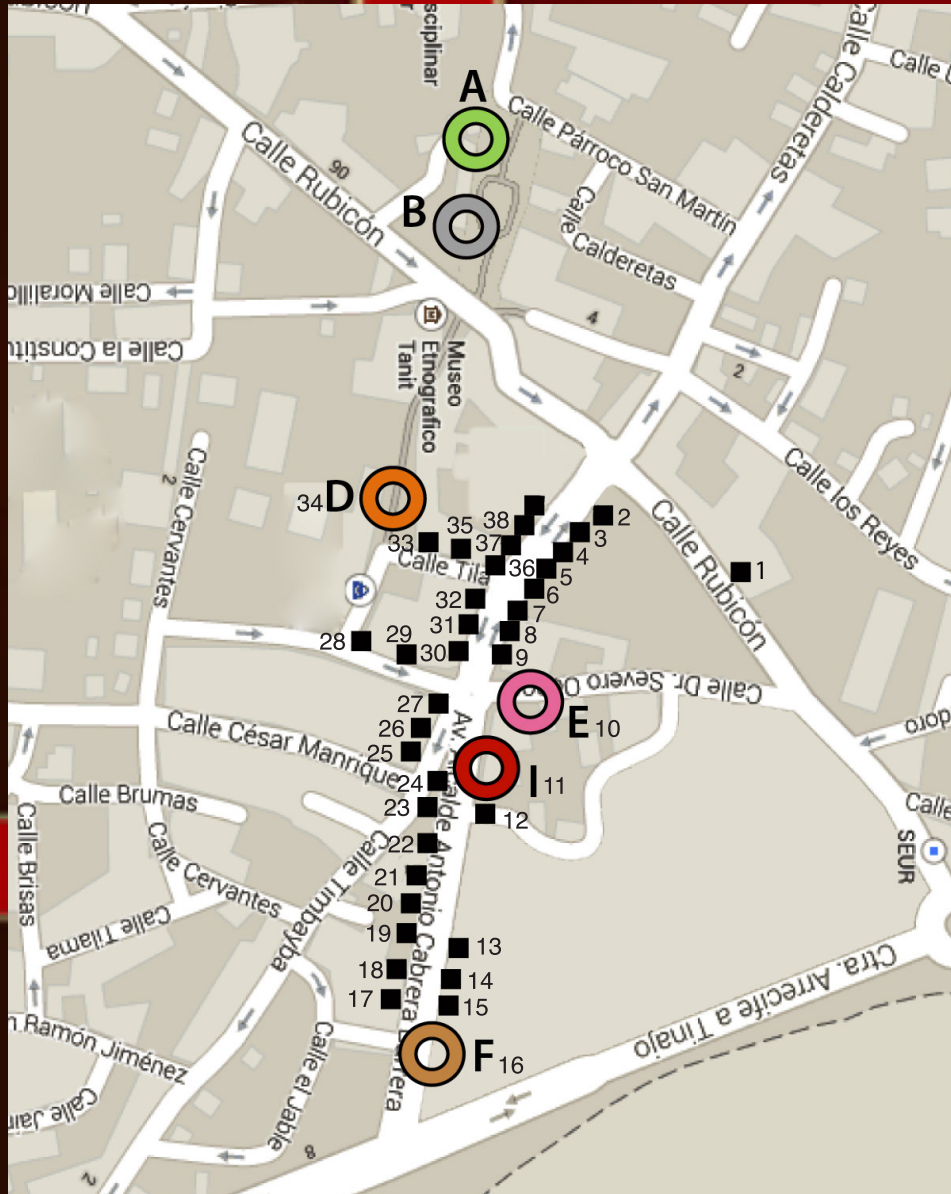

MAPA

SAN BARTOLOMÉ

LISTADO DE COMERCIOS

- 1- Oswaldo Machín
- 2 - 8 Zona de Tapeo
- 9- Punto de información / punto de encuentro
- 10- Escenario principal – Zona E
- 11- Zona Ludoteca y talleres – Zona I
- 12- La Tonelería
- 13- Uniformes Lancelot
- 14- Calzados Caché
- 15- Modas Sándalo
- 16- Escenario Fashion – Zona F
- 17- Dulcería y pastelería Tello y Aya
- 18- Deportes Jahova
- 19- Bar Avenida
- 20- Superké
- 21- Reparación calzado
- 22- Pescadería
- 23- Artesanía: Arminda Artea – Bisutería
- 24- Artesanía : María Vanesa Morales – Bisutería
- 25- Hamburguesería Capi Blas
- 26- Estética Anaga
- 27- Peluquería Rubén
- 28- Perfumería – lencería Escencia
- 29- Librería Juncar
- 30- Restaurante Caballo Azabache
- 31- Café Barreto
- 32- Boutique infantil Elvira
- 33- Baños públicos
- 34- Zona Joven – Zona D
- 35- Hinchables infantiles
- 36- Bar Estrella Mar
- 37- Mass Deportes
- 38- Fisiosan

-  Zona A - Plaza León y Castillo (Ayuntamiento de San Bartolomé)
-  Zona B - Plaza León y Castillo - Sociedad El Porvenir
-  Zona D - Zona Joven - Calle Cerdeña - La Bodeguita
-  Zona E - Escenario Principal
-  Zona F - Zona Fashion - Escenario Fashion
-  Zona I - Zona Infantil - Ludoteca